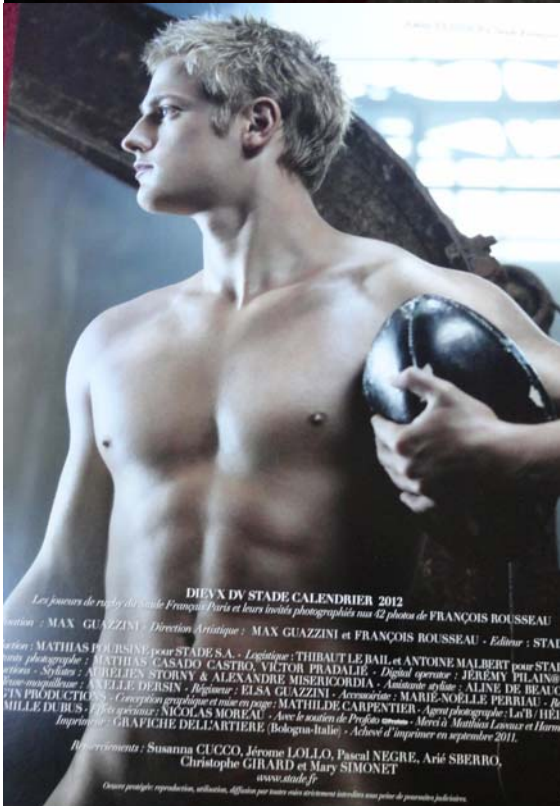

DIÉUX DV STADE CALENDRIER 2012 - 42 photos de François Rousseau

Réalisation : MAX GUAZZINI - Direction Artistique : MAX GUAZZINI et FRANÇOIS ROUSSEAU
Conception Graphique : MATHILDE CARPENTIER - Édition et Production : SYDNEY
Le DVD de soutien de ce Calendrier réalisé par Mathieu LEY est distribué par Universal Music
également disponible comme le Calendrier sur www.stade.fr - Couverture : DOU BLX POSTER GANT
Copyright © SYDNEY - 2011 - 3000000002

Couverture : Sébastien TORRESIN Rugby, Plus