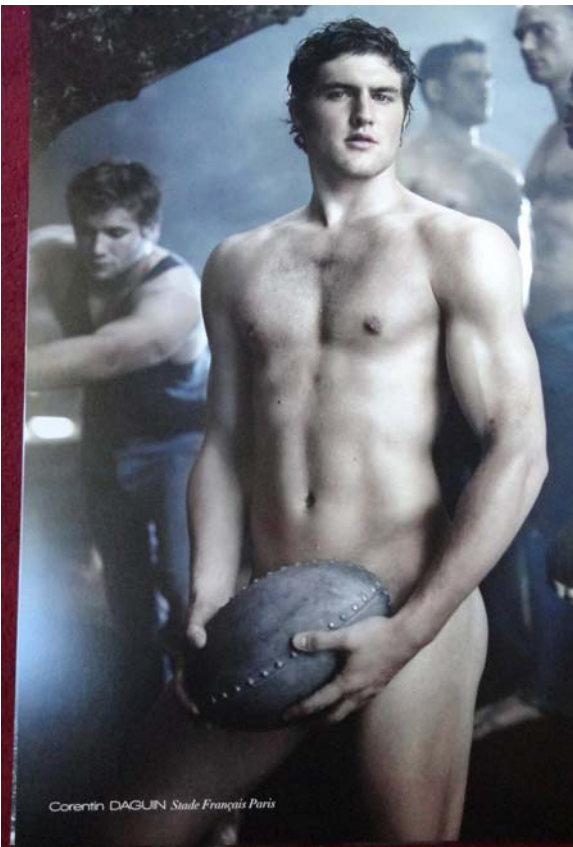

Corentin DAGUIN *Stade Français Paris*