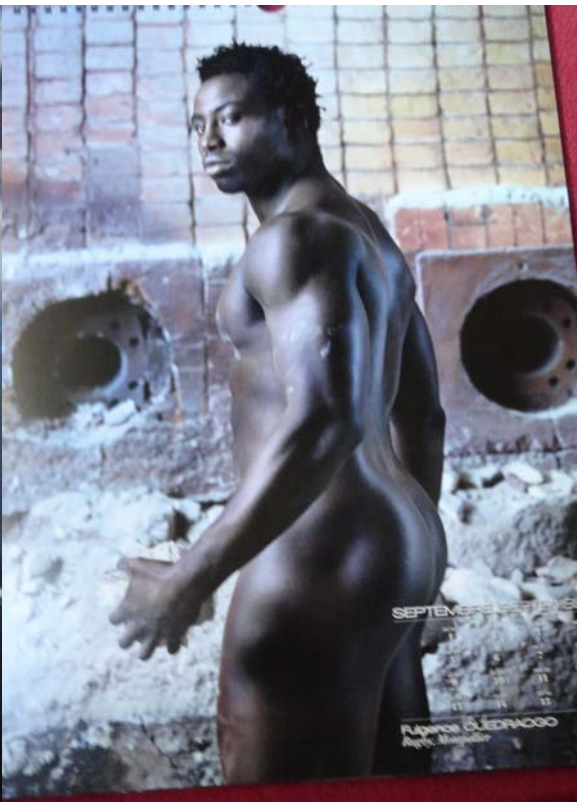

Benjamin DAMBELLE
 Rugby, *La Rochelle*

Corentin DAGUIN *Stade Français Paris*

SEPTÈMBRE SEPTIMBER

Ruyben GUEBRADO
Rugby, Montauban

SEPTÈMBRE SEPTIMBER

| di-ve | sa-ba | ma-r | me-r |
|-------|-------|------|------|
| 16 | 17 | 18 | 19 |
| 20 | 21 | 22 | 23 |
| 24 | 25 | 26 | 27 |
| 28 | 29 | 30 | |