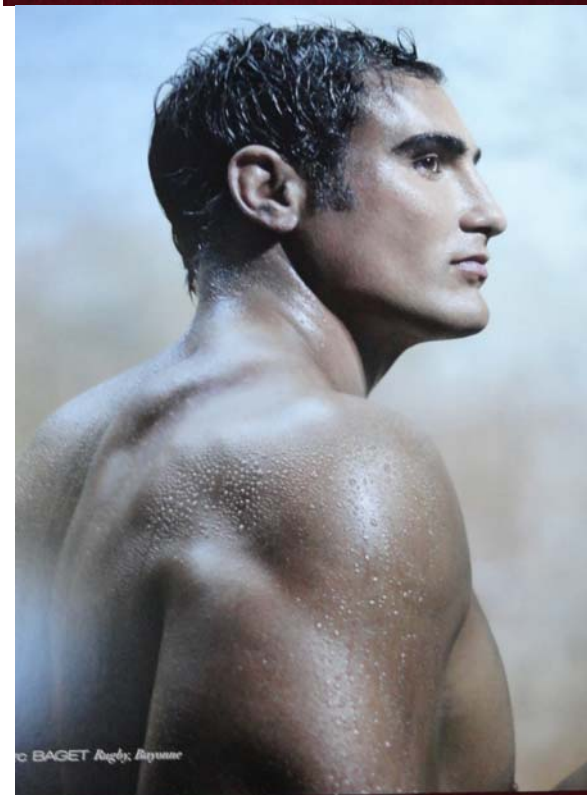

Benjamin DAMBELLE
 Rugby, *La Rochelle*

Corentin DAGUIN *Stade Français Paris*

SEPTÈMBRE SEPTIMBER

Ruyben GUEBRADO
Rugby, Montauban

SEPTÈMBRE SEPTIMBER

| di-ve | sa-ba | ma-r | me-r |
|-------|-------|------|------|
| 16 | 17 | 18 | 19 |
| 20 | 21 | 22 | 23 |
| 24 | 25 | 26 | 27 |
| 28 | 29 | 30 | |